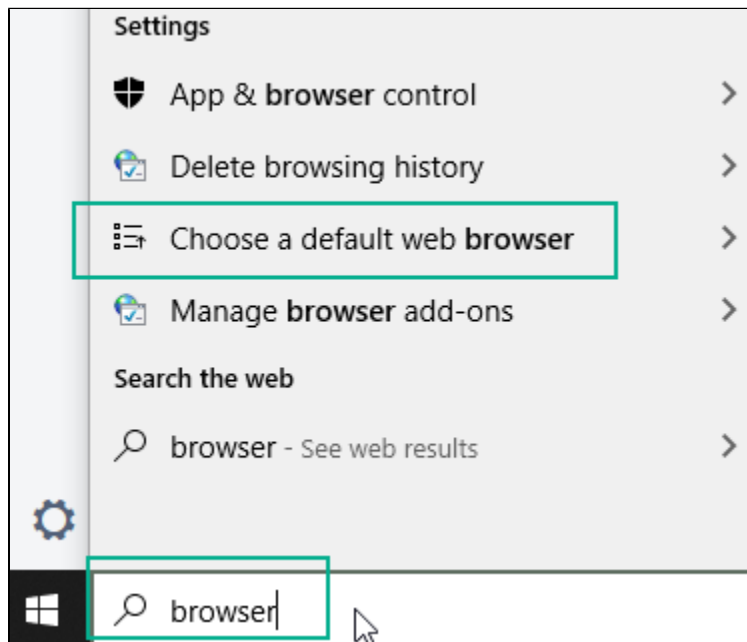

Ändra standardwebbläsare

Skriv in **Standardwebbläsare** i sökfältet. Browser om ditt operativsystem är på engelska.

Välj standardwebbläsare.

Under **Webbläsare** väljer du den aktuella webbläsaren och sedan kan du välja någon av de installerade webbläsarna.